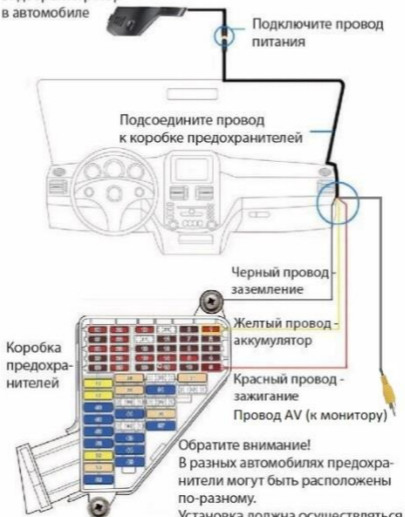

Установите видеорегистратор в автомобиле

Обратите внимание!
В разных автомобилях предохранители могут быть расположены по-разному.
Установка должна осуществляться профессионалом на СТО.

Способ подключения к коробке предохранителей

На картинке показан один из возможных вариантов подключения. На разных моделях ТС возможны различные способы подключения.

Работа с приложением

SilverStone6

2.

3.

4.

5.

чем 200Мб, приложение перестанет
сохранять файлы.

Технические характеристики

Процессор	Novatek 96655/96658
Линза	SONY323
Угол обзора	170°
Режим видеозаписи	Циклическая запись/Датчик движения
Видеокодек	H.264
Формат видеофайлов	MOV
Разрешение видео	FHD 1920x1080 30кадр/сек, HD 1280x720 30кадр/сек, 640x480 60 кадр/сек, 320x240 60 кадр/сек
Формат фотографий	JPG
Циклическая запись	Есть, без потери секунд
G-сенсор	Есть
Запись аудио	Встроенный отключаемый микрофон
Карта памяти	microSD до 32Гб
Рабочая температура	-30°C ~ +60°C
Вес	111г